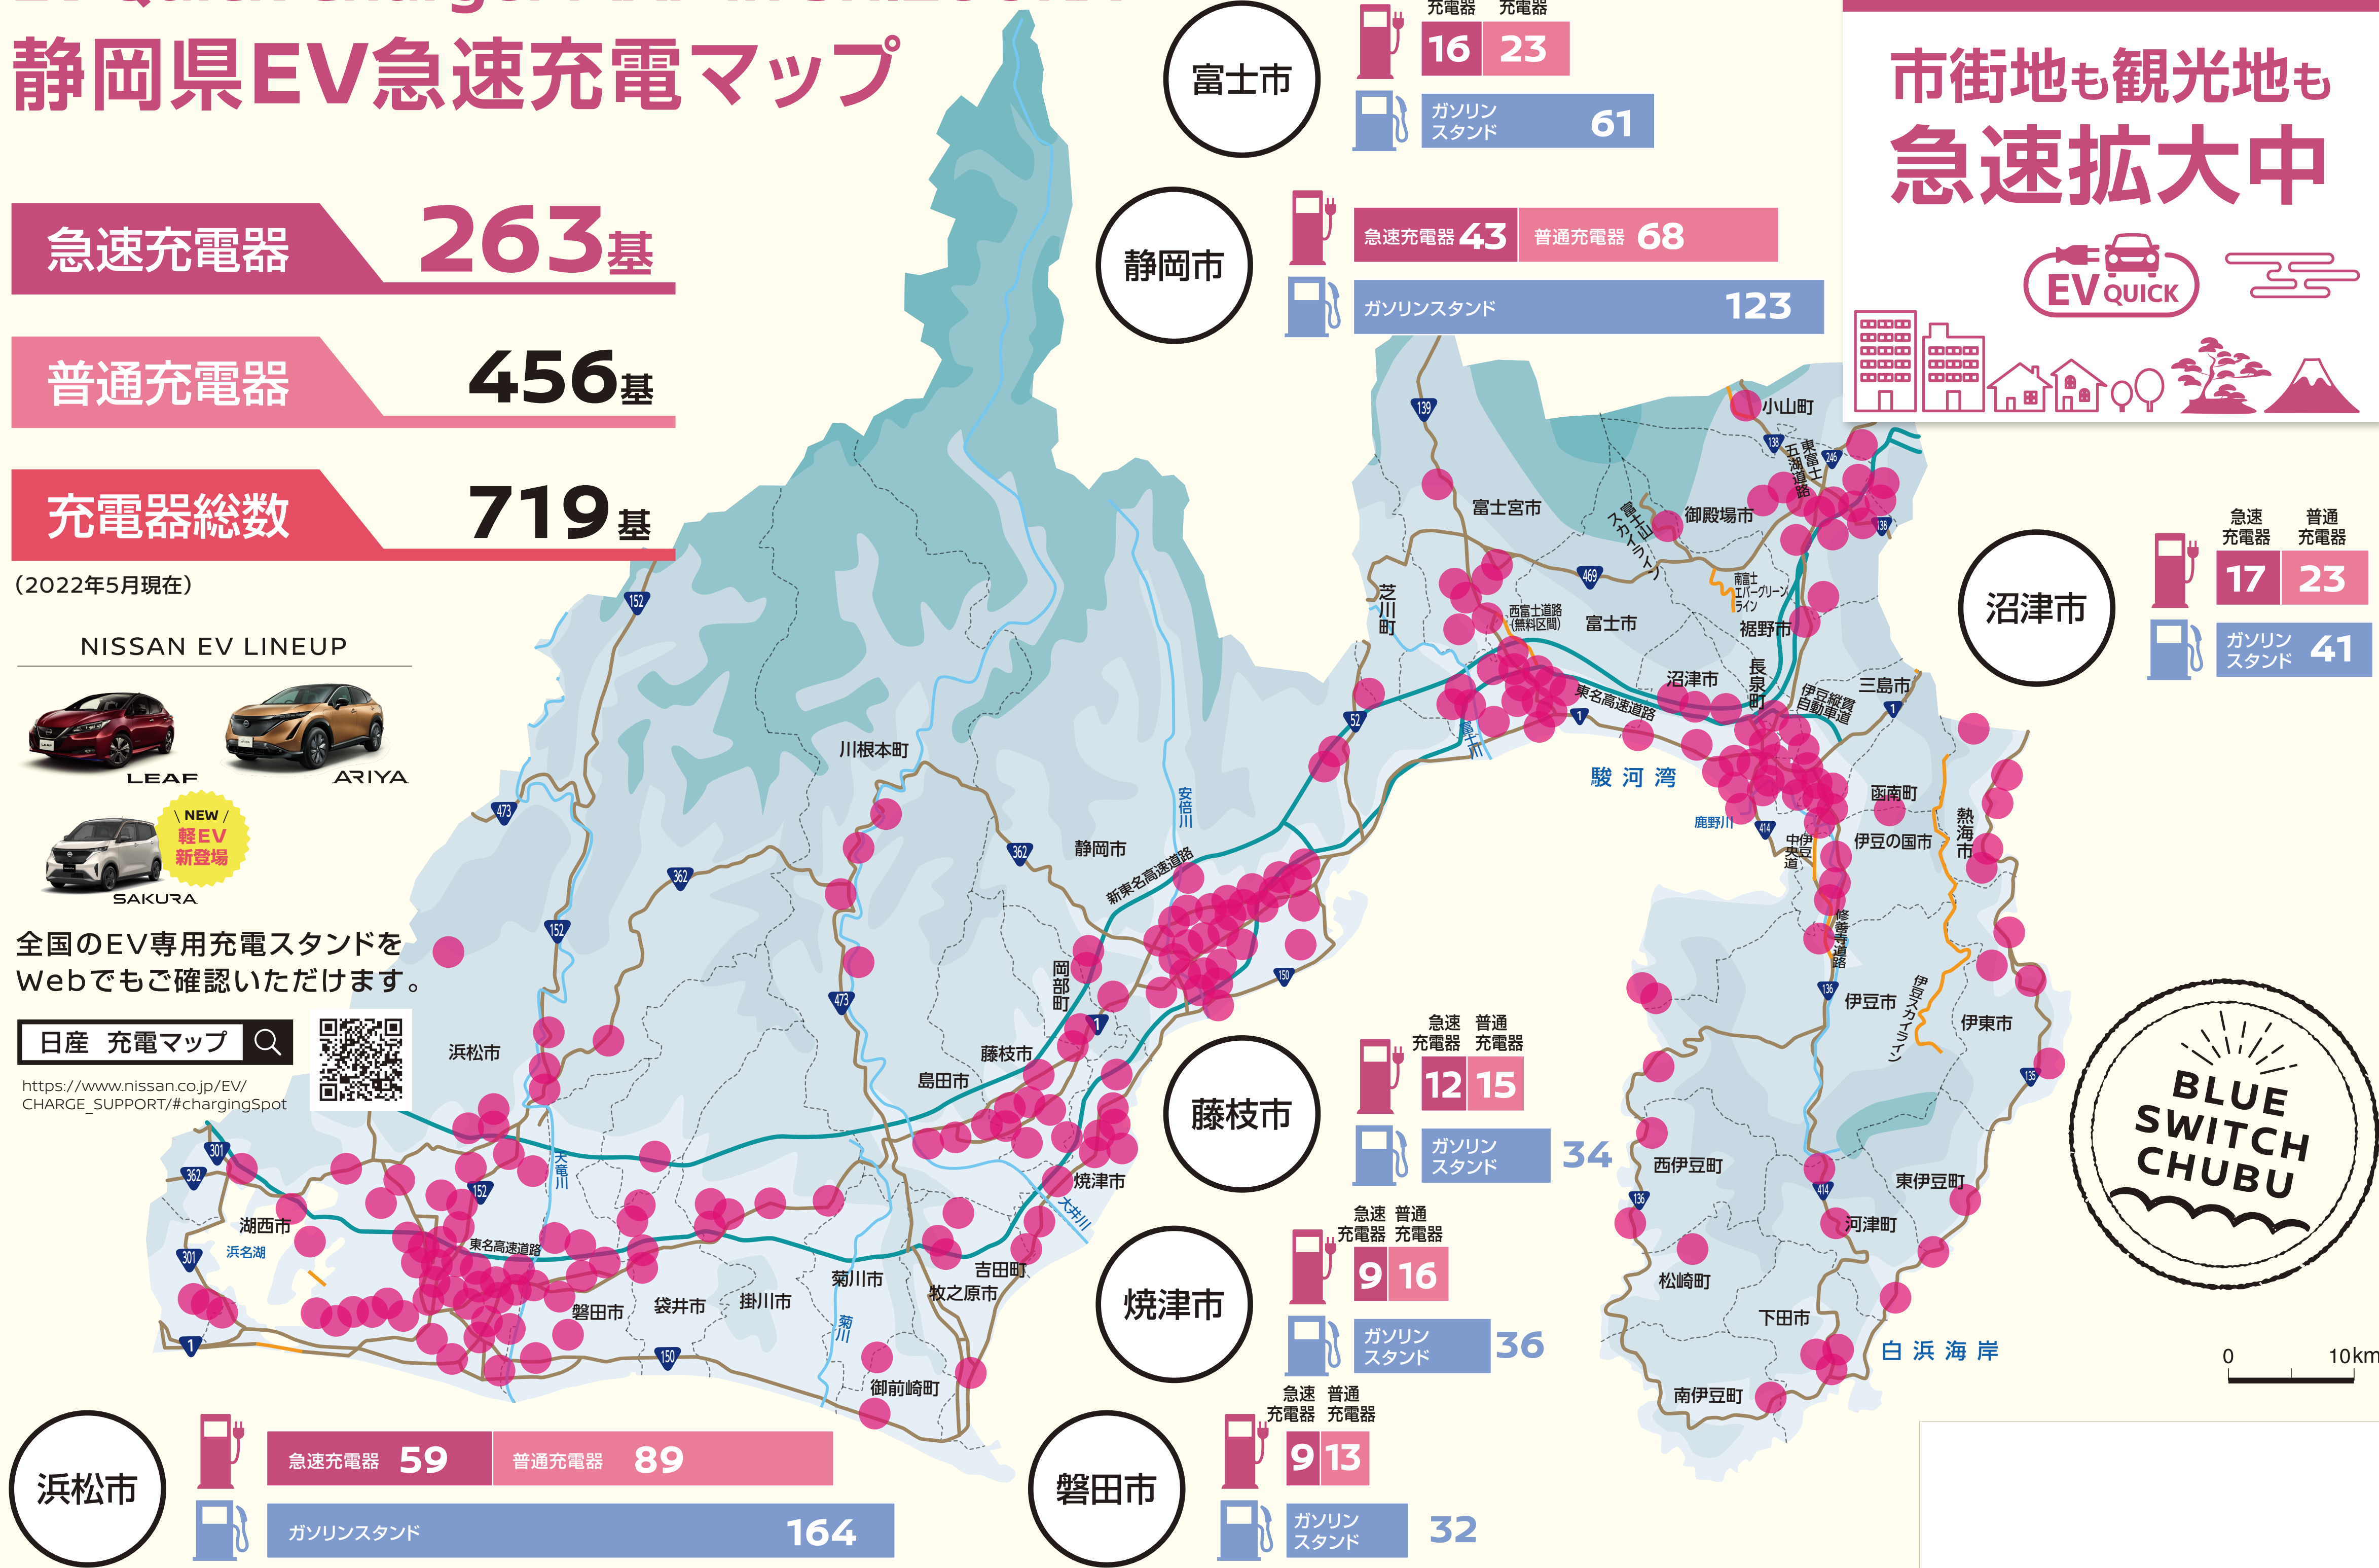

EV Quick Charger MAP in SHIZUOKA

静岡県EV急速充電マップ

静岡県

市街地も観光地も
急速拡大中

急速充電器 263基

普通充電器 456基

充電器総数 719基

(2022年5月現在)

全国のEV専用充電スタンドを
Webでもご確認いただけます。

日産 充電マップ

https://www.nissan.co.jp/EV/CHARGE_SUPPORT/#chargingSpot

0 10km

※充電スタンド数出典:Go Go EV(<https://ev.gogo.gs/>) ※ガソリンスタンド数出典:Go Go GS(<https://gogo.gs/>) ※いずれも2022年5月時点の情報