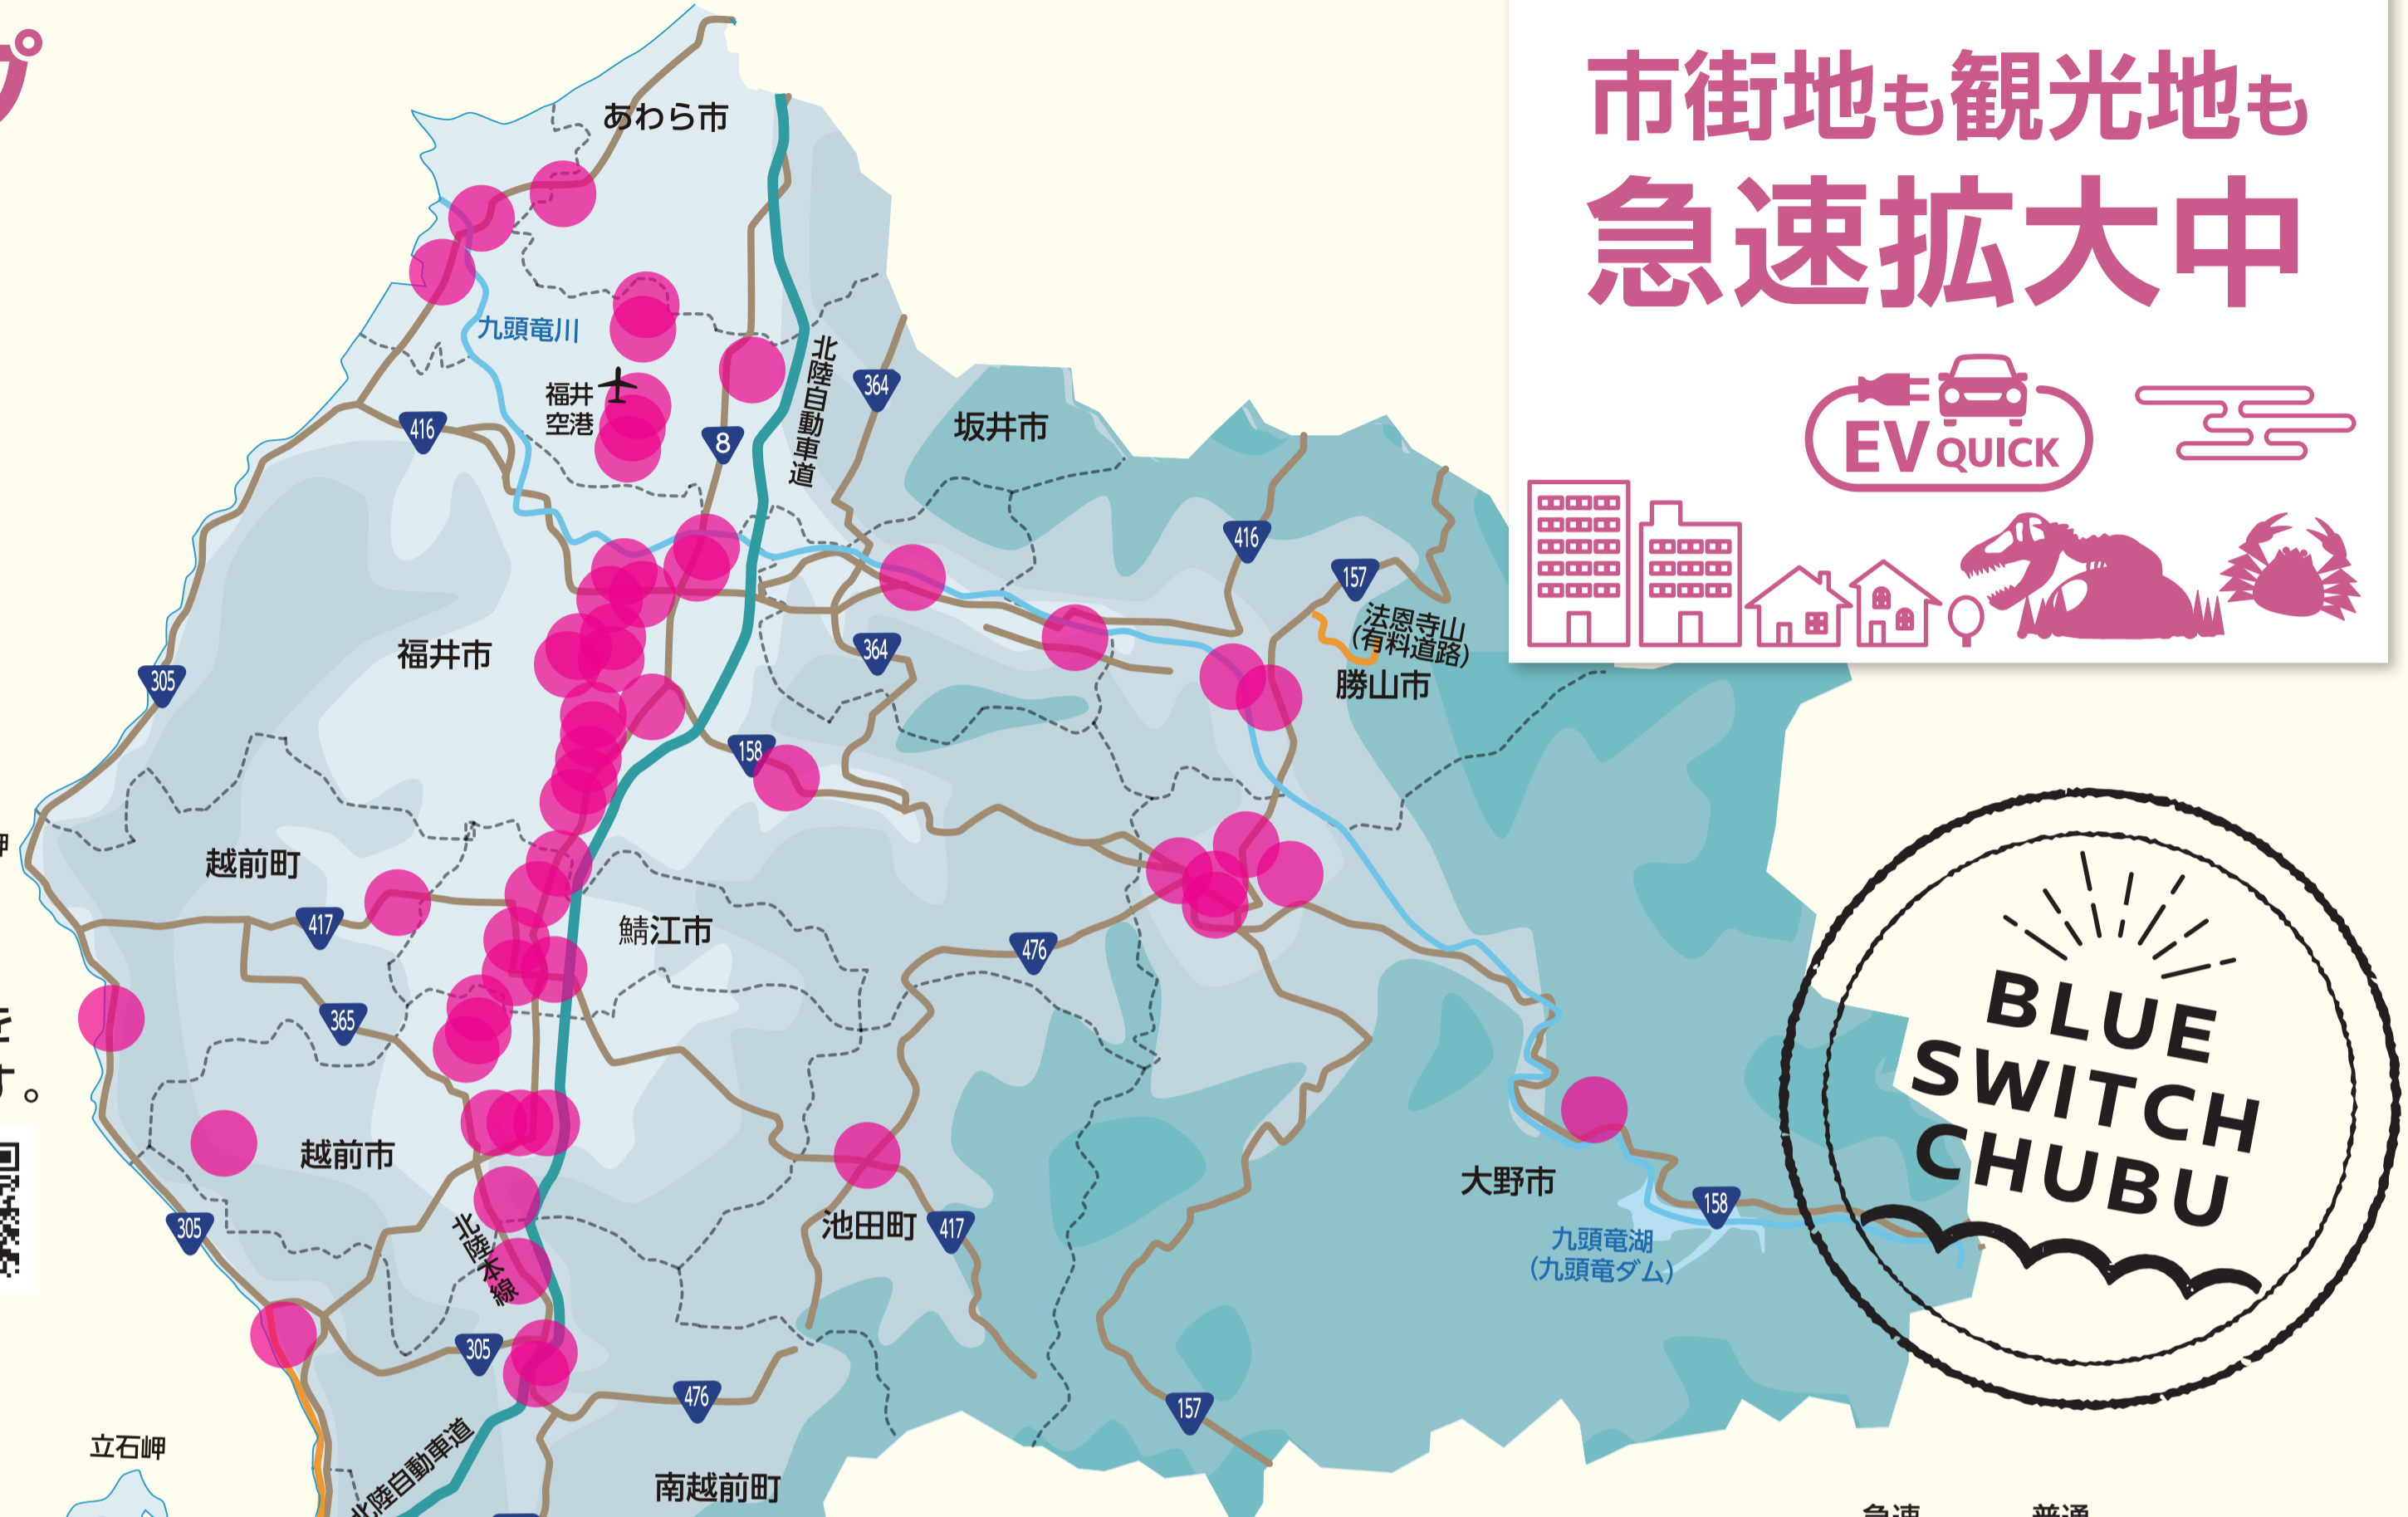

EV Quick Charger MAP in FUKUI

福井県EV急速充電マップ

福井県

市街地も観光地も
急速拡大中

急速充電器 **77基**

普通充電器 **159基**

充電器総数 **236基**

(2022年5月現在)

NISSAN EV LINEUP

LEAF ARIYA SAKURA

NEW 軽EV 新登場

全国のEV専用充電スタンドを
Webでもご確認いただけます。

日産 充電マップ

https://www.nissan.co.jp/EV/CHARGE_SUPPORT/#chargingSpot

福井市

急速充電器	17	普通充電器	60
ガソリンスタンド	73		

越前市

急速充電器	8	普通充電器	22
ガソリンスタンド	28		

坂井市

急速充電器	9	普通充電器	18
ガソリンスタンド	32		

敦賀市

急速充電器	5	普通充電器	13
ガソリンスタンド	21		

大野市

急速充電器	6	普通充電器	6
ガソリンスタンド	12		

鯖江市

急速充電器	4	普通充電器	4
ガソリンスタンド	20		

0 10km

※充電スタンド数出典:Go Go EV(<https://ev.gogo.gs/>) ※ガソリンスタンド数出典:Go Go GS(<https://gogo.gs/>) ※いずれも2022年5月時点の情報