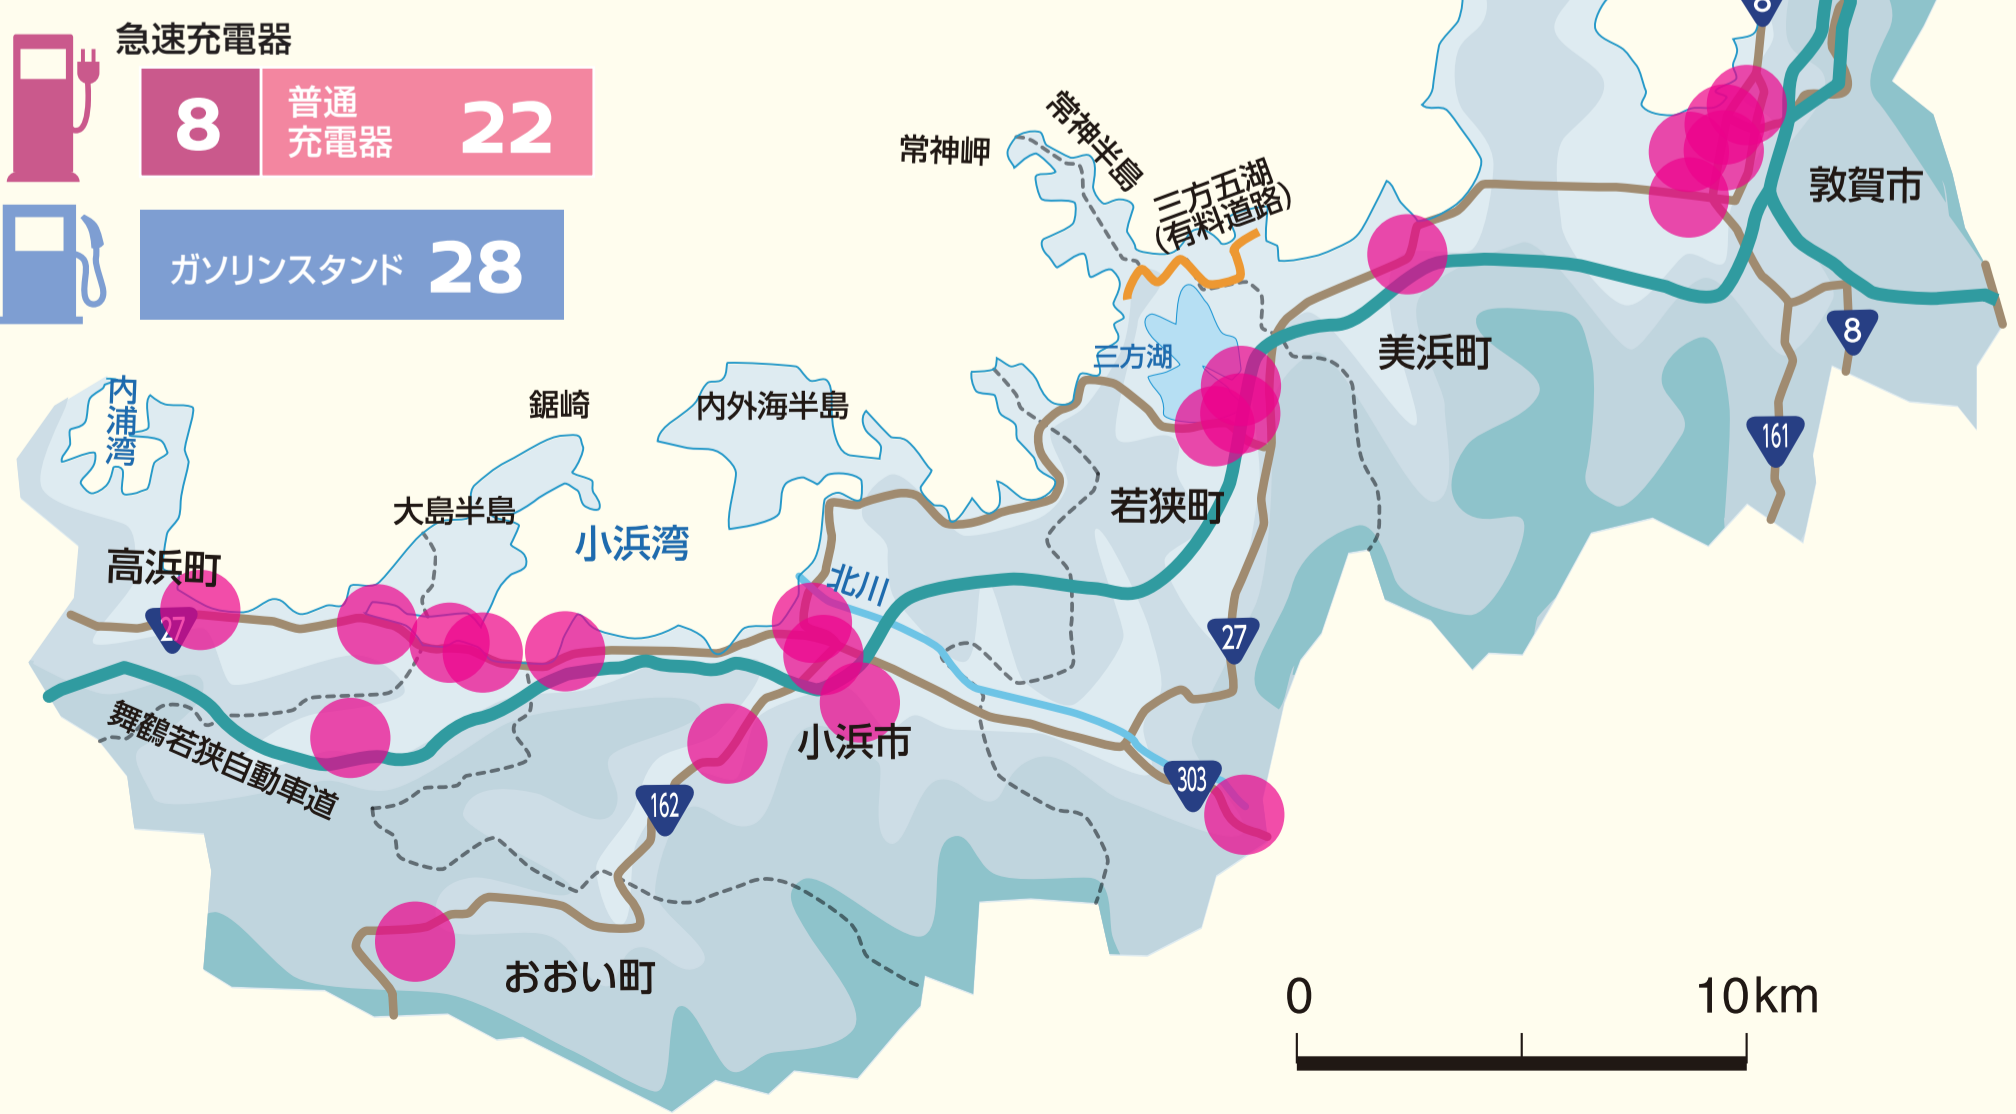

越前市

急速充電器	8	普通充電器	22
ガソリンスタンド	28		

坂井市

急速充電器	9	普通充電器	18
ガソリンスタンド	32		

敦賀市

急速充電器	5	普通充電器	13
ガソリンスタンド	21		

大野市

急速充電器	6	普通充電器	6
ガソリンスタンド	12		

鯖江市

急速充電器	4	普通充電器	4
ガソリンスタンド	20		

0 10km

※充電スタンド数出典:Go Go EV(<https://ev.gogo.gs/>) ※ガソリンスタンド数出典:Go Go GS(<https://gogo.gs/>) ※いずれも2022年5月時点の情報