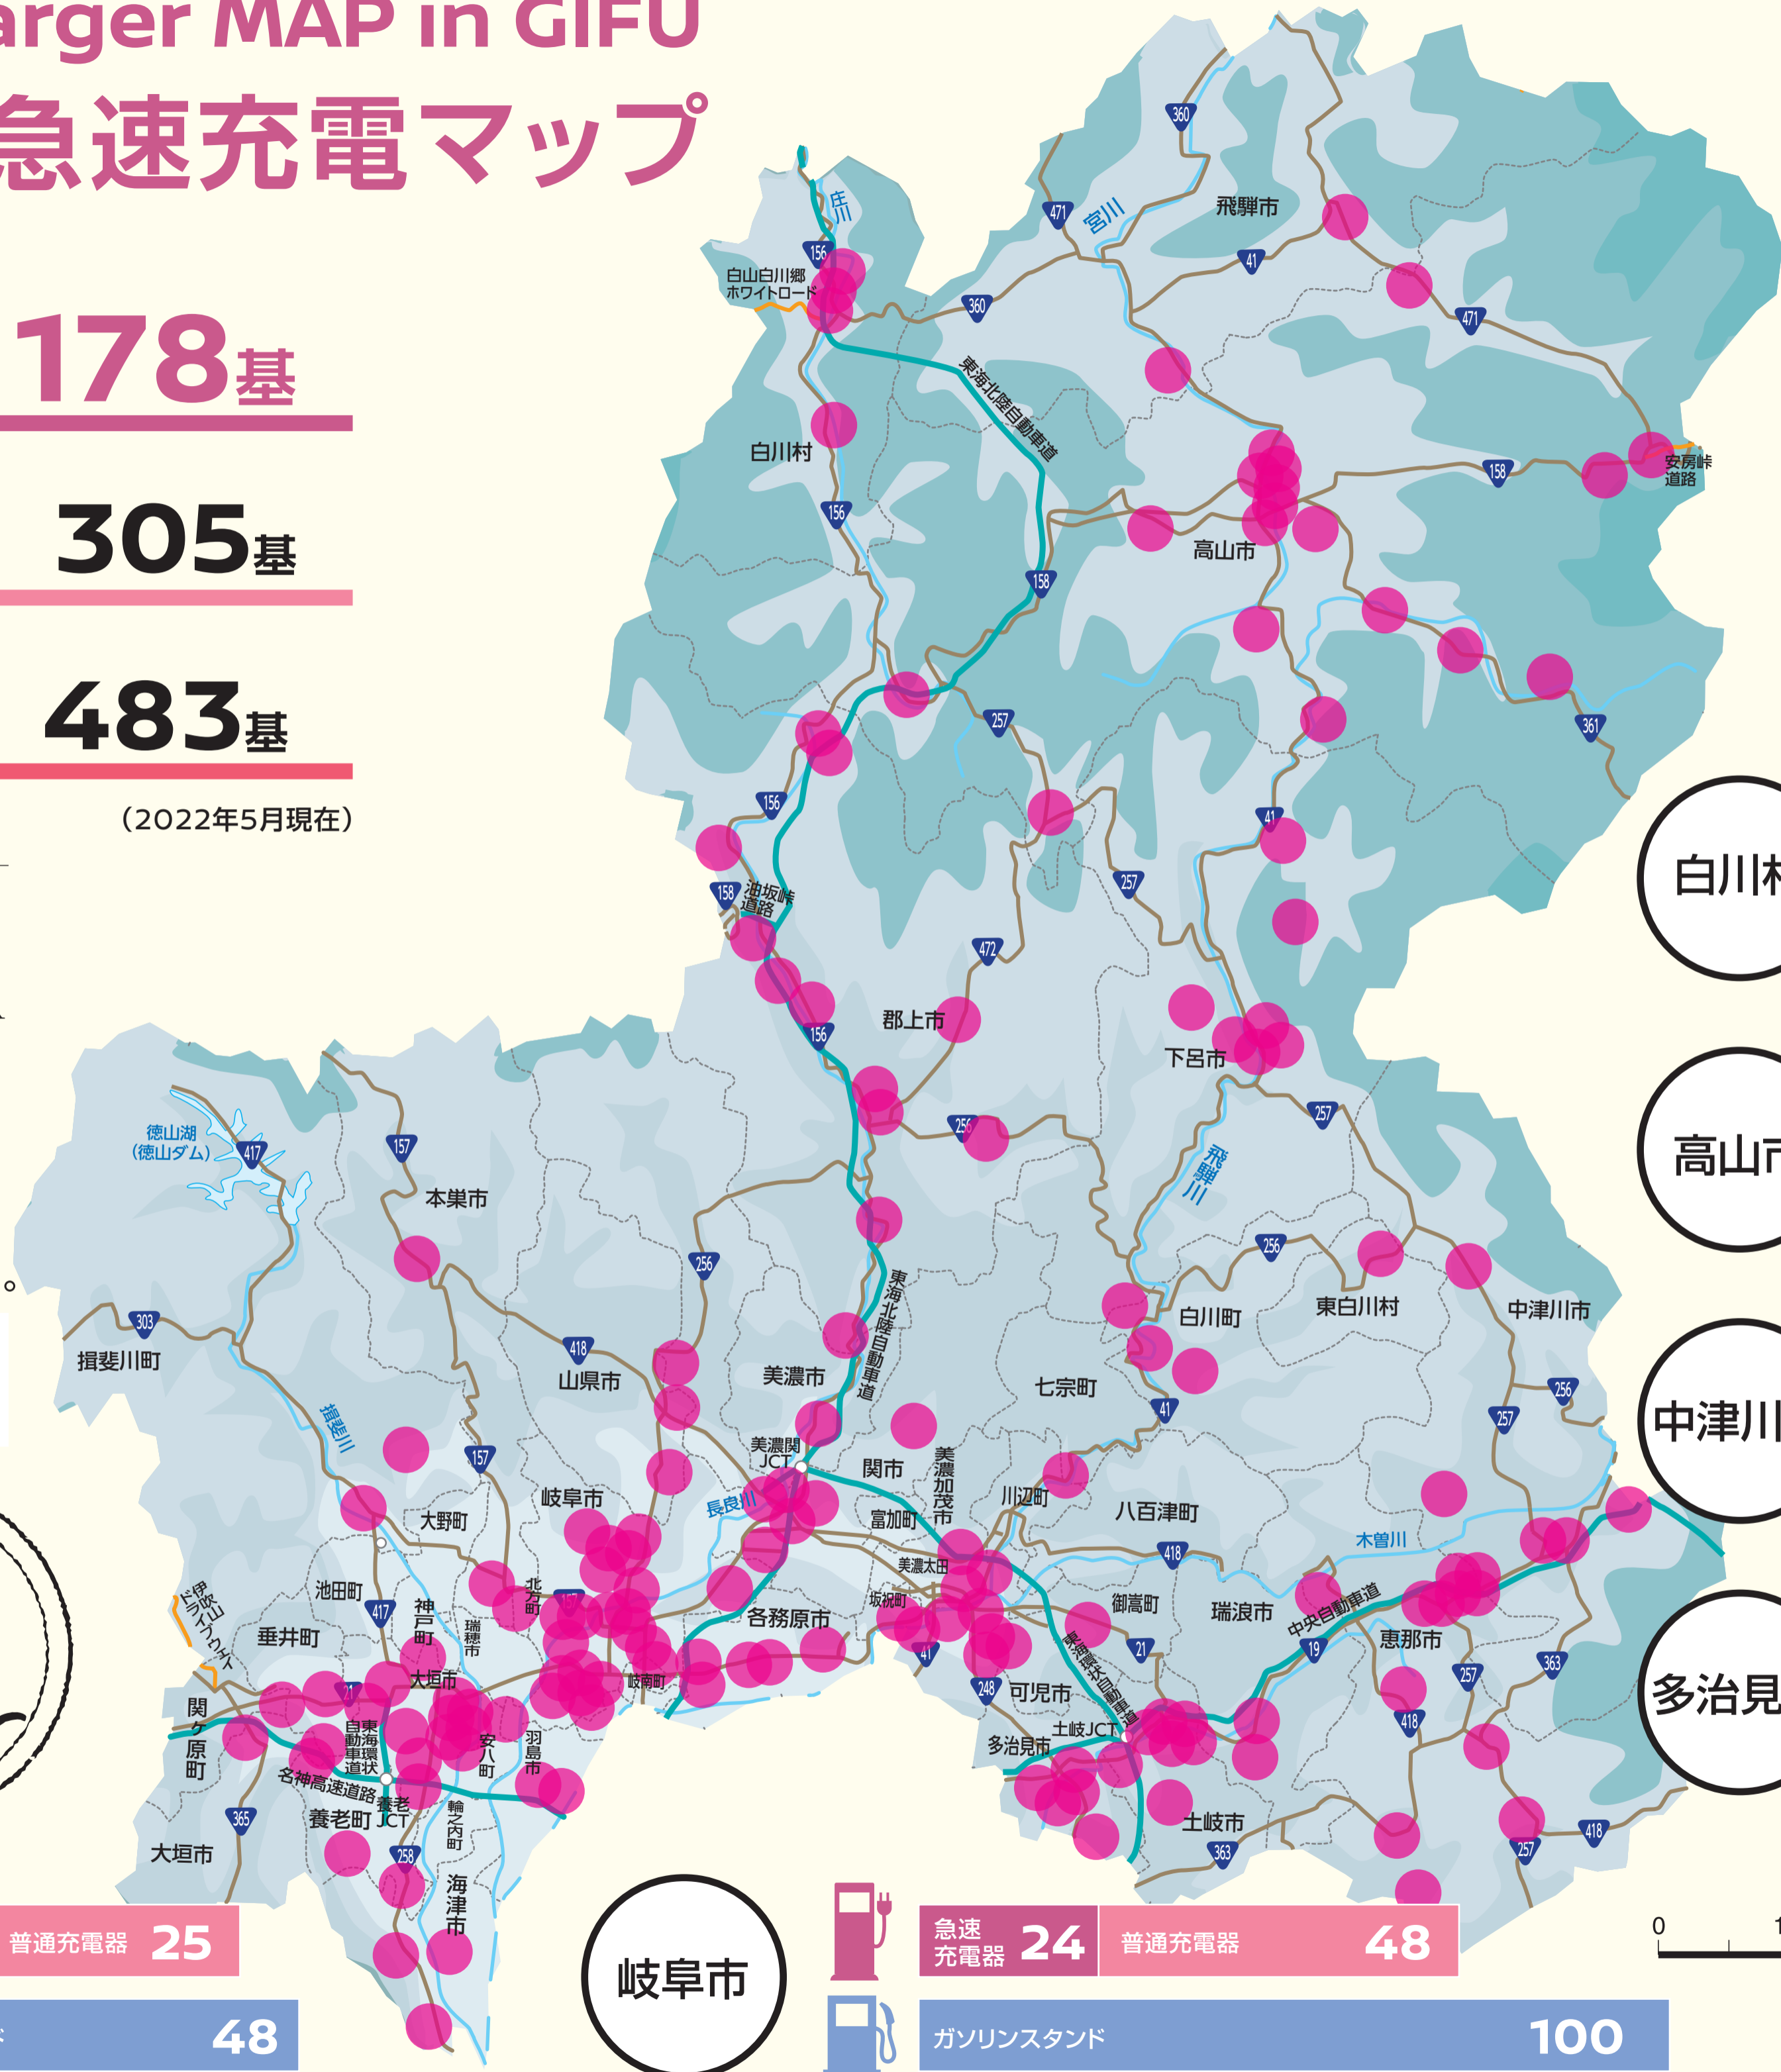

(2022年5月現在)

全国のEV専用充電スタンドをWebでもご確認いただけます。

日産 充電マップ

[https://www.nissan.co.jp/EV/CHARGE\\_SUPPORT/#chargingSpot](https://www.nissan.co.jp/EV/CHARGE_SUPPORT/#chargingSpot)

大垣市

岐阜市

白川村

高山市

中津川市

多治見市

岐阜県

市街地も観光地も急速拡大中

0 10km

※充電スタンド数出典:Go Go EV(<https://ev.gogo.gs/>) ※ガソリンスタンド数出典 :Go Go GS(<https://gogo.gs/>) ※いずれも2022年5月時点の情報