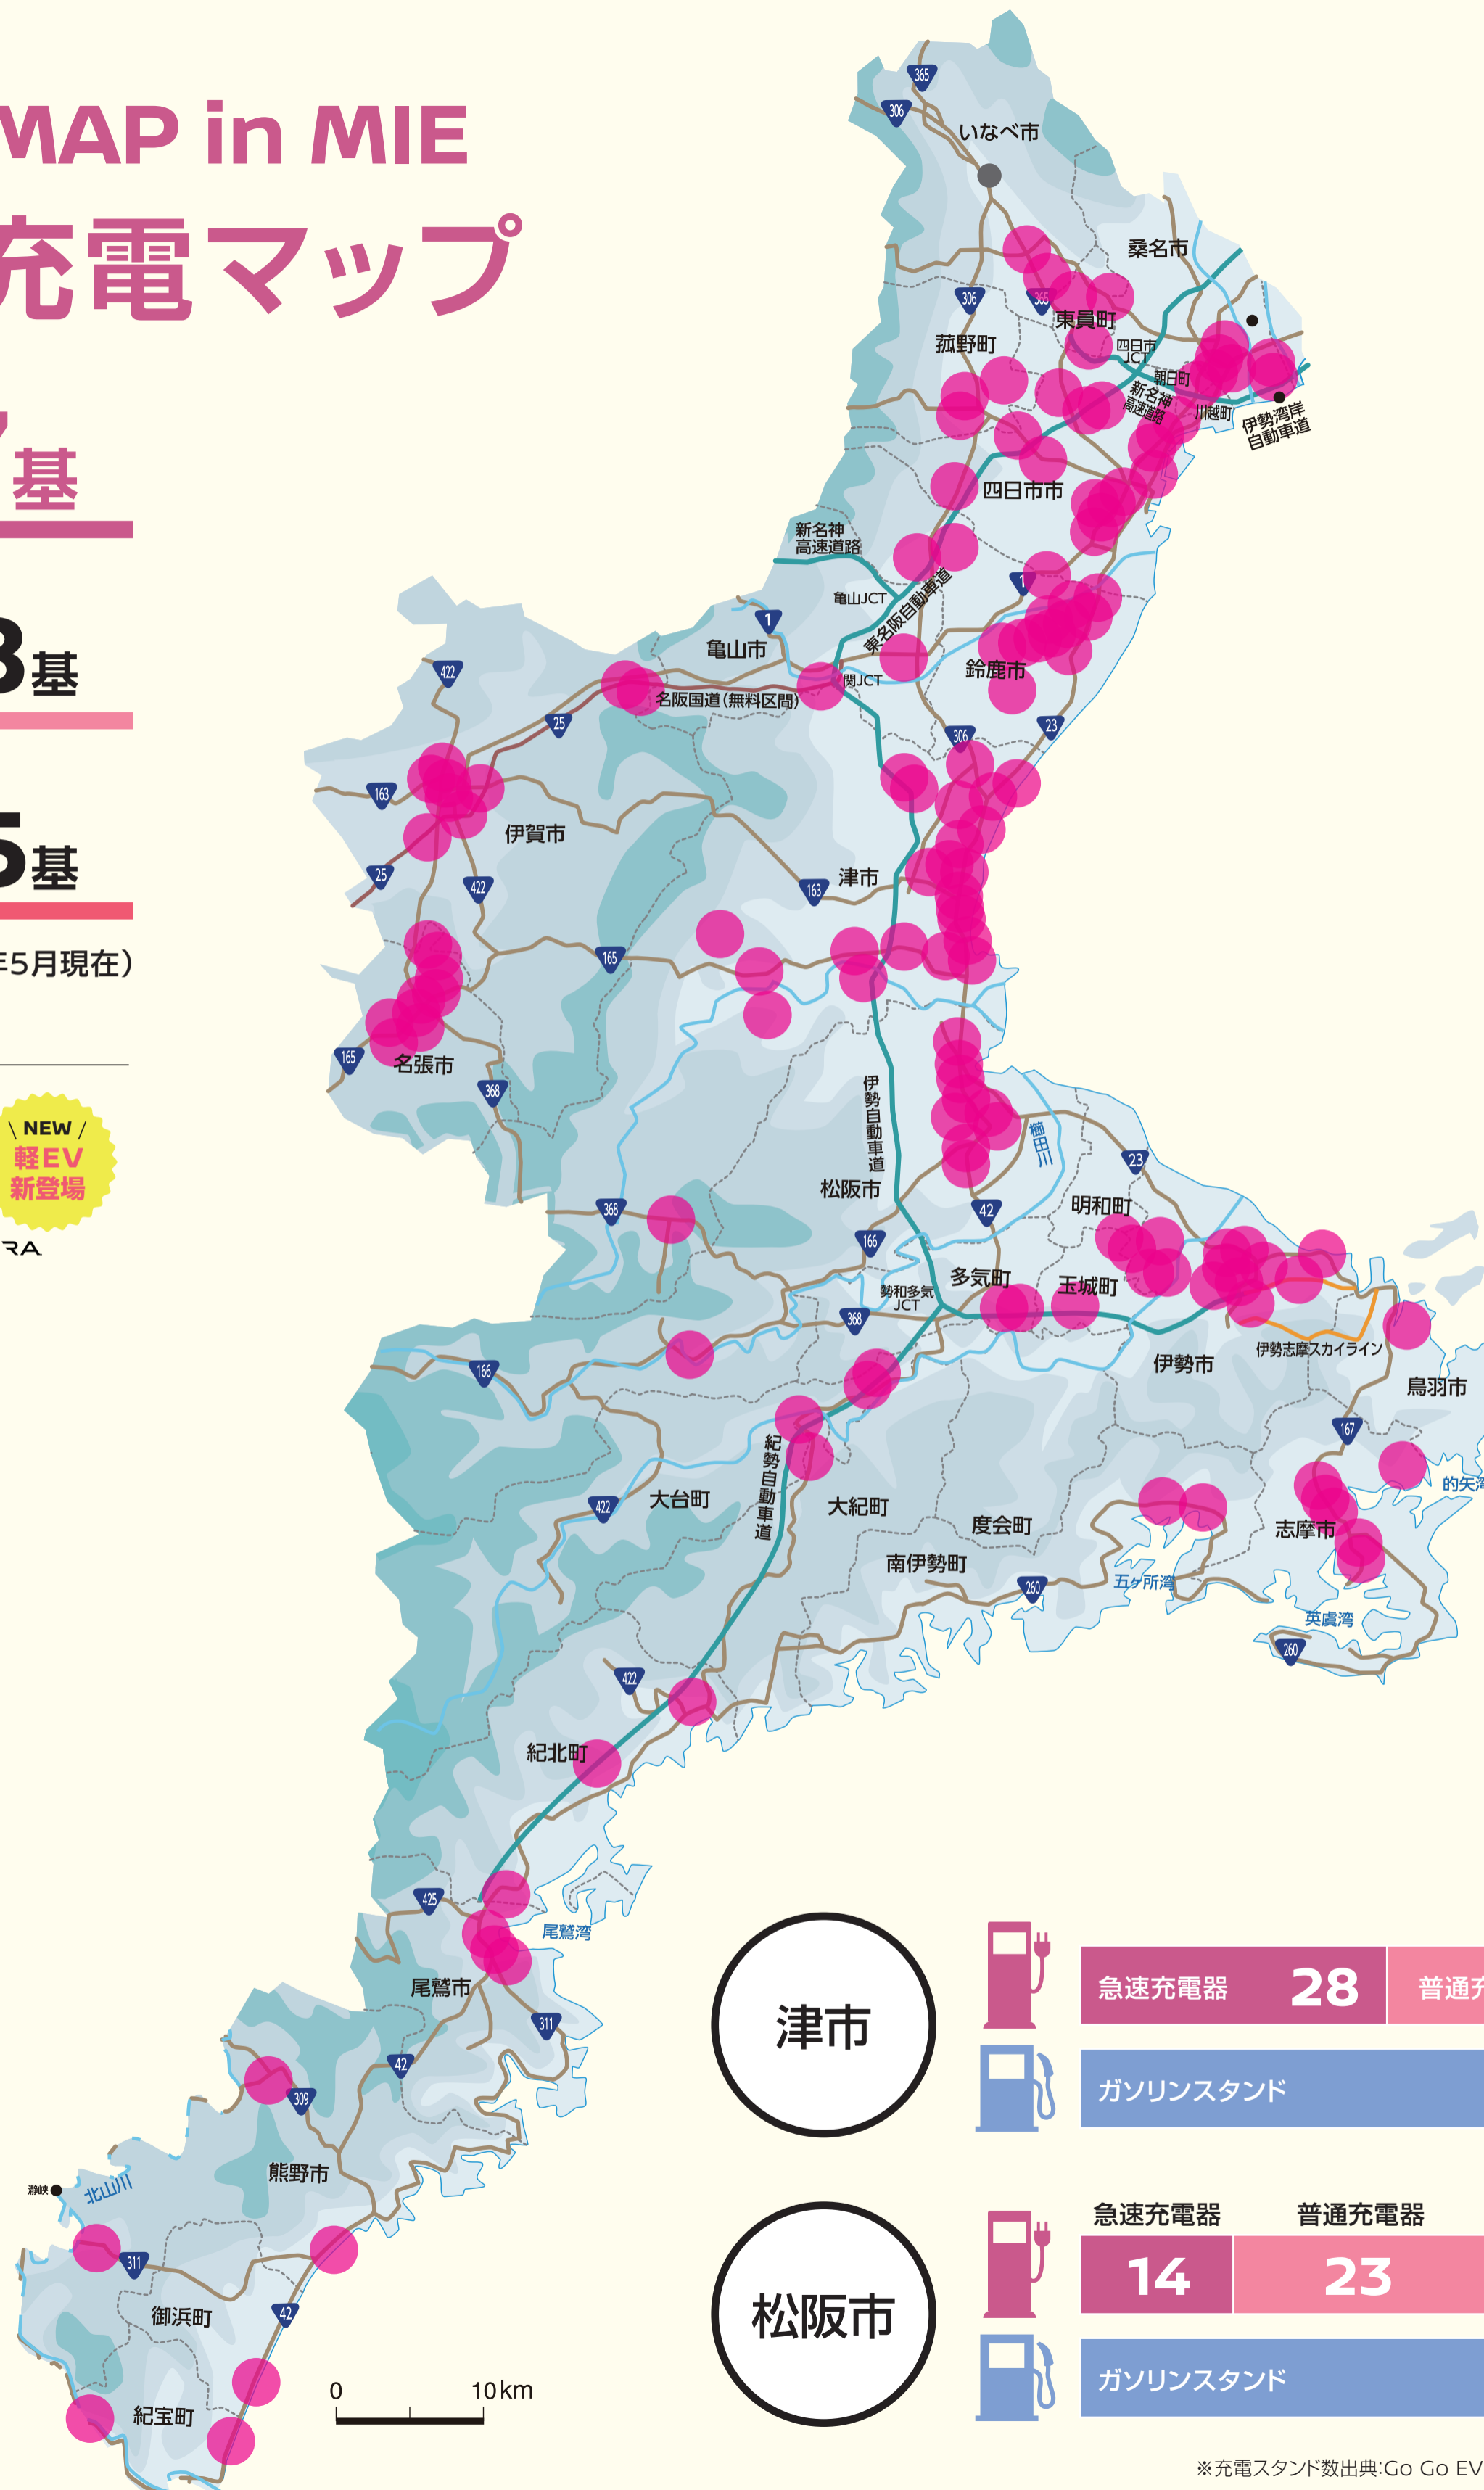

# EV Quick Charger MAP in MIE

## 三重県EV急速充電マップ

急速充電器

167基

普通充電器

238基

充電器総数

405基

(2022年5月現在)

NISSAN EV LINEUP

全国のEV専用充電スタンドをWebでもご確認いただけます。

日産 充電マップ

[https://www.nissan.co.jp/EV/CHARGE\\_SUPPORT/#chargingSpot](https://www.nissan.co.jp/EV/CHARGE_SUPPORT/#chargingSpot)

**伊勢市**

急速充電器	16	普通充電器	19
ガソリンスタンド	29		

**志摩市**

急速充電器	7	普通充電器	20
ガソリンスタンド	21		

**尾鷲市**

急速充電器	5	普通充電器	7
ガソリンスタンド	11		

**桑名市**

急速充電器	9	普通充電器	17
ガソリンスタンド	29		

**四日市市**

急速充電器	17	普通充電器	30
ガソリンスタンド	61		